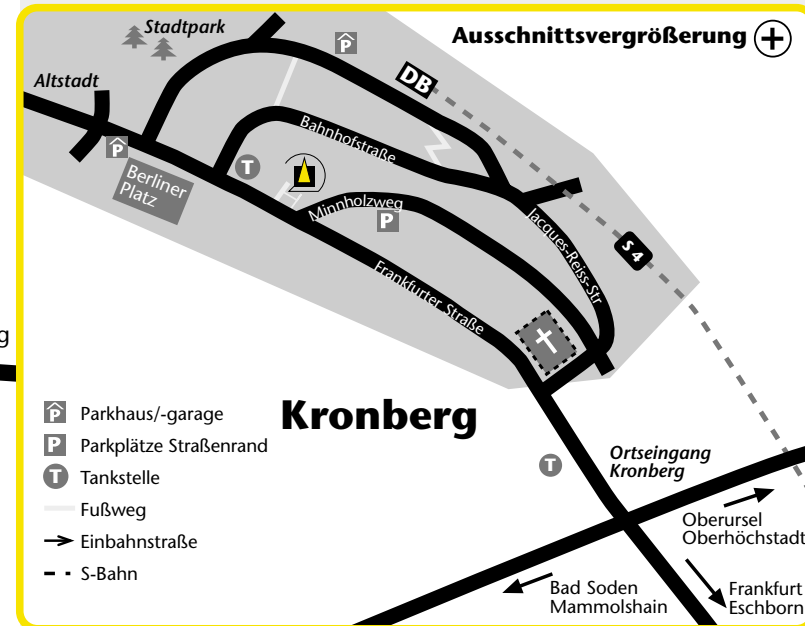

Wegbeschreibung

Wie Sie nach Kronberg kommen:

Kronberg liegt 15 km nordwestlich von Frankfurt am Main, 20 km vom Flughafen entfernt

Mit der Bahn:

- S-Bahn Linie S4 ab Frankfurt Hbf. nach Kronberg (ca. 25 min)

Mit dem PKW:

- A3 Köln – Frankfurt: AS Niedernhausen, B455 nach Eppstein/Königstein/Kronberg
- A5 Kassel – Frankfurt: AK Bad Homburger Kreuz, A661 Oberursel, B455 nach Kronberg
- A5 Frankfurt – Kassel: Nordwestkreuz Frankfurt Richtung Eschborn, L3005 bis Kronberg
- A66 Frankfurt – Wiesbaden: AS Eschborn, Richtung Kronberg, L3005 nach Kronberg